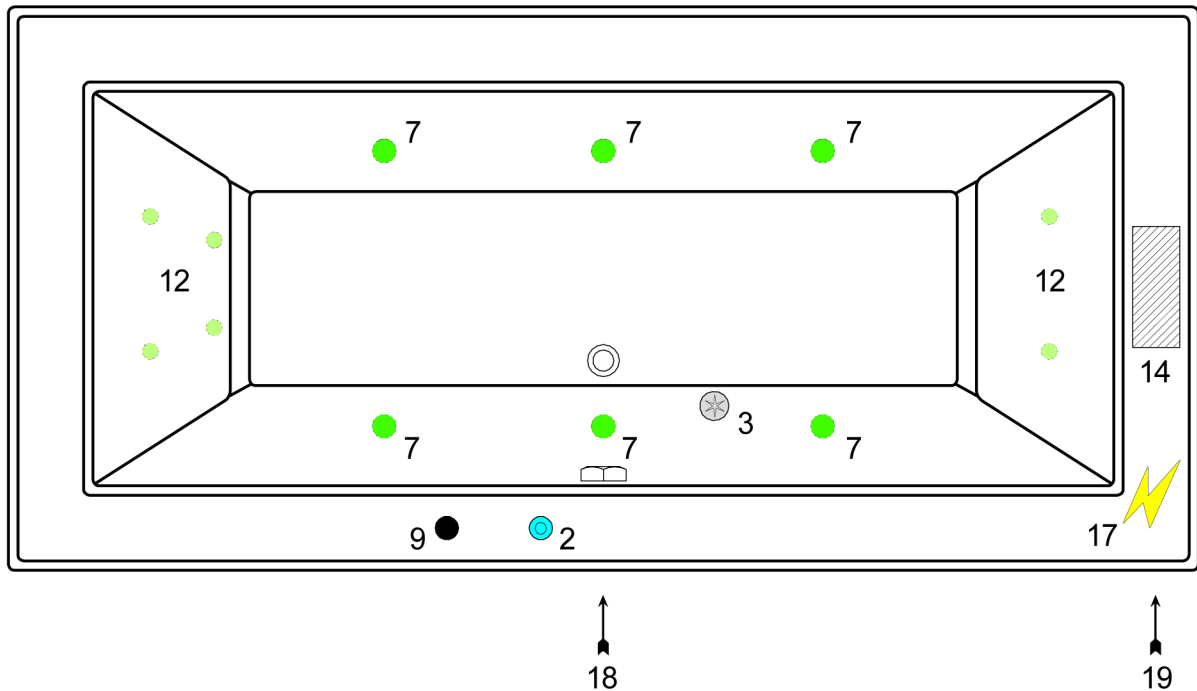

Ottofond Badewanne Cubic 170 x 75 cm

- mit Whirlpoolsystem „Typ 2 Luxus“
- mit Ab- und Überlaufgarnitur
- mit 2 LED-Farblichtscheinwerfer

22		Bedientaster: Desinfektionsanlage
0		Bedientaster: Farblichttherapie
1		Lichttherapie
2		Luftregler
3		Seitenansaugung
4		Zweiwegeventil
5		Champagner
6		Airdüsen
7		Wasserdüsen
8		Unterwasserscheinwerfer
9		Bedientaster
10		Großes Bedienfeld
11		Rollyjetdüse
12		Microjetdüsen
13		Superjetdüsen
14		Pumpe
15		Gebläse
16		Desinfektionsbehälter
17		Stromanschluß
20		Einfüllstutzen für Desinfektionsmittel
21		Bedientaster: Clean-Jet Spleitung

Bei Whirlpoolsystemen mit Abmauerung ist eine Revisionsöffnung von mindestens 40 x 40 cm zwingend erforderlich. Im Motorbereich mit Lüftungsgitter.

19 Revisionsklappe mit Lüftungsgitter 40 x 40

18 Revisionsklappe 40 x 40

Alle in der Zeichnung dargestellten Positionen der Aggregate und Düsenanordnungen entsprechen annähernd dem Auslieferungszustand.

Hersteller : Ottofond
Art.-Bez.: Cubic
Abmessung : 1700 x 750
Whirlpool - System Typ 2 Luxus